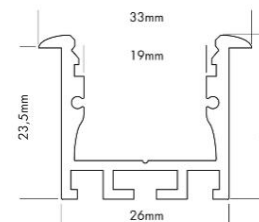

GLD66-D20

GLD66-D21

GLD66-D34

GLD66-D23