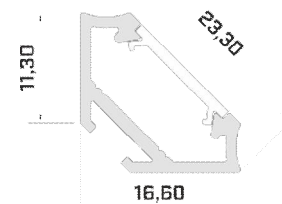

GLD10-D04

silver

brown

GLD10-D05

silver

brown

GLD64-D16

GLD64-D39