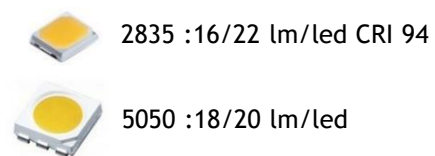

Strisce a LED

Codice	LED/mt	Colore	Luminosità	Potenza	12V	24V	IP20	IP65	Larg. / taglio
GL45-2835-240W27	2835-240/mt	2700 K	4600 lm/mt	50W/mt	-	✓	✓	-	12mm / 25mm
GL45-2835-240W30	2835-240/mt	3000 K	4800 lm/mt	50W/mt	-	✓	✓	-	12mm / 25mm
GL45-2835-240P40	2835-240/mt	4000 K	5040 lm/mt	50W/mt	-	✓	✓	-	12mm / 25mm
GL45-2835-240C55	2835-240/mt	5500 K	5280 lm/mt	50W/mt	-	✓	✓	-	12mm / 25mm
GL45-5050-30W32	5050-30/mt	3200 K	540 lm/mt	7,2W/mt	✓	✓	✓	✓	10mm / 165mm
GL45-5050-30P41	5050-30/mt	4100 K	585 lm/mt	7,2W/mt	✓	✓	✓	✓	10mm / 165mm
GL45-5050-30C50	5050-30/mt	5000 K	610 lm/mt	7,2W/mt	✓	✓	✓	✓	10mm / 165mm
GL45-5050-60W32	5050-60/mt	3200 K	1080 lm/mt	14,4W/mt	✓	✓	✓	✓	10mm / 100mm
GL45-5050-60P41	5050-60/mt	4100 K	1170 lm/mt	14,4W/mt	✓	✓	✓	✓	10mm / 100mm
GL45-5050-60C50	5050-60/mt	5000 K	1220 lm/mt	14,4W/mt	✓	✓	✓	✓	10mm / 100mm
GL45-5630-72W27	5630-72/mt	2700 K	1950 lm/mt	22W/mt	-	✓	✓	✓	10mm / 84mm
GL45-5630-72W30	5630-72/mt	3200 K	2010 lm/mt	22W/mt	-	✓	✓	✓	10mm / 84mm
GL45-5630-72P40	5630-72/mt	4100 K	2090 lm/mt	22W/mt	-	✓	✓	✓	10mm / 84mm
GL45-5630-72C55	5630-72/mt	5000 K	2100 lm/mt	22W/mt	-	✓	✓	✓	10mm / 84mm

Speciali

Codice	LED/mt	Colore	Luminosità	Potenza	12V	24V	IP20	IP65	Larg. / taglio
GL45-2216-120W30	2216-120/mt	3000 K	575 lm/mt	7,5W/mt	-	✓	✓	-	4mm / 50mm
GL45-2216-120W40	2216-120/mt	4000 K	625 lm/mt	7,5W/mt	-	✓	✓	-	4mm / 50mm
GL45-2216-180W30	2216-180/mt	3000 K	864 lm/mt	11,5W/mt	-	✓	✓	-	8mm / 33mm
GL45-2216-180W40	2216-180/mt	4000 K	936 lm/mt	11,5W/mt	-	✓	✓	-	8mm / 33mm
GL45-3528-60W30-3D	3528-60/mt	3000 K	400 lm/mt	4,8W/mt	-	✓	✓	-	6mm / 100mm
GL45-3528-60P40-3D	3528-60/mt	4000 K	420 lm/mt	4,8W/mt	-	✓	✓	-	6mm / 100mm
GL45-3528-60C56-3D	3528-60/mt	6000 K	440 lm/mt	4,8W/mt	-	✓	✓	-	6mm / 100mm
GL64-2835-60W30-3D	2835-60/mt	3000 K	1180 lm/mt	14,4W/mt	✓	-	✓	-	6mm / 100mm
GL64-2835-60P40-3D	2835-60/mt	4000 K	1200 lm/mt	14,4W/mt	✓	-	✓	-	6mm / 100mm