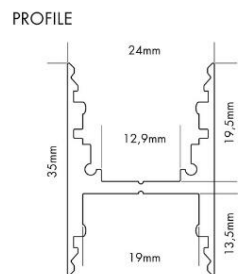

GLD66-D20

GLD66-D21

GLD66-D34

GLD66-D23