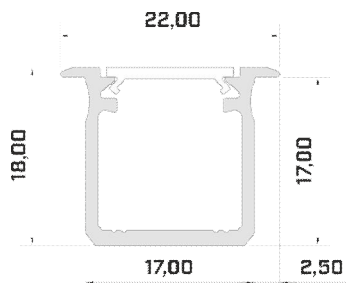

GLD10-D04

silver

brown

GLD10-D05

silver

brown

GLD64-D16

GLD64-D39