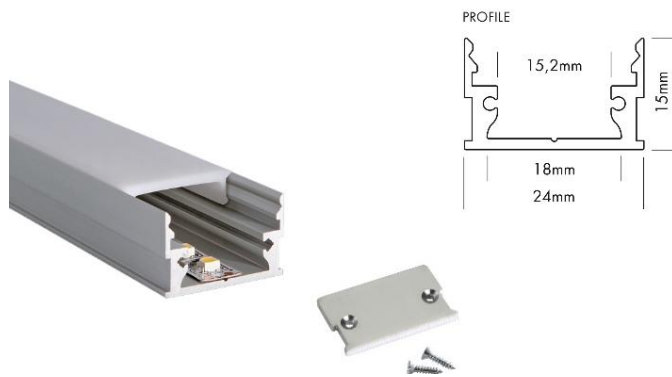

GLD64-D15

GLD64-D32

GLD66-D19

GLD66-D11

Profilo specifico per l'incasso
Sprovvisto di tappi laterali

GLD66-D20

GLD66-D21

GLD66-D34

Serie	Potenza	Tensioni disponibili	Dimensioni LxWxH
LPH-18	18W	12V - 24V	140x30x22
LPV-20	20W	12V - 24V	118x35x26
LPV-35	35W	12V - 24V	148x40x30
LPV-60	60W	12V - 24V	162,5x42,5x32
LPV-100	100W	12V - 24V	190x52x37
LPV-150	150W	12V - 24V	191x63x37,5