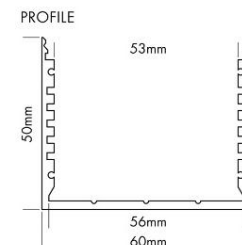

GLD66-D24

GLD66-D25

GLD66-D26

GLD66-D27