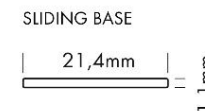

ACCESSORI

Sostituire x con :
T =Trasparente
F = Frost
O = Opale