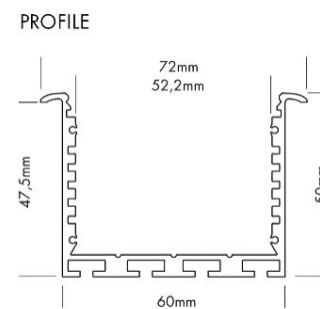

GLD66-D24

GLD66-D25

GLD66-D26

GLD66-D27