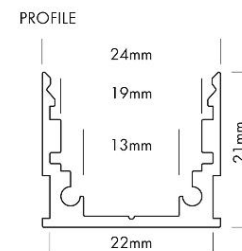

GLD66-D20

GLD66-D21

GLD66-D34

GLD66-D23