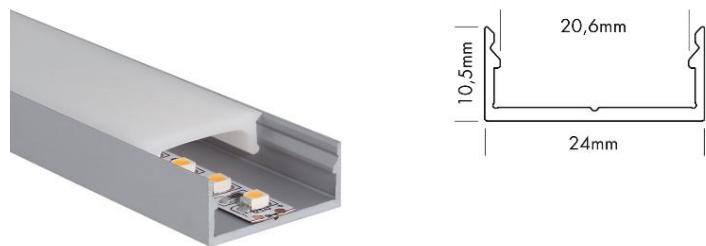

GLD66-D19

GLD66-D11

Profilo specifico per l'incasso
Sprovvisto di tappi laterali