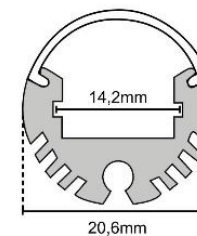

GLD10-D04

silver

brown

GLD10-D05

silver

brown

GLD64-D16

GLD64-D39