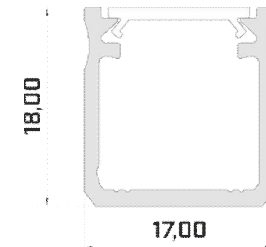

GLD10-D00

GLD10-D01

GLD10-D02

GLD10-D03