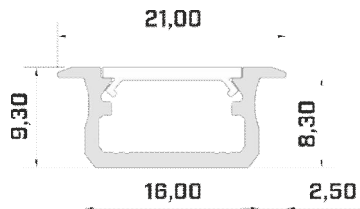

GLD10-D00

GLD10-D01

GLD10-D02

GLD10-D03