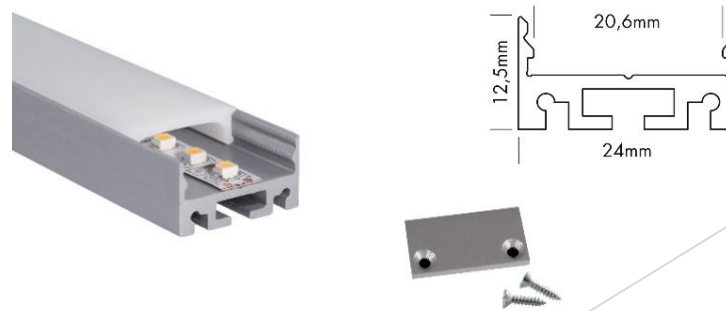

GLD64-D15

GLD64-D32

GLD66-D19

GLD66-D11

Profilo specifico per l'incasso
Sprovvisto di tappi laterali

GLD66-D20

GLD66-D21

GLD66-D34

GLD66-D23

ACCESSORI

Sostituire x con :
T =Trasparente
F = Frost
O = Opale

Attacchi fissi kit 3pz
GLD66-S20/1

Attacco regolabile
GLD66-S20/6

Molla per
cartongesso
GLD66-S23

Profilo per fissaggio
a parete
GLD66-D34-MB

Serie	Potenza	Tensioni disponibili	Dimensioni LxWxH
LPH-18	18W	12V - 24V	140x30x22
LPV-20	20W	12V - 24V	118x35x26
LPV-35	35W	12V - 24V	148x40x30
LPV-60	60W	12V - 24V	162,5x42,5x32
LPV-100	100W	12V - 24V	190x52x37
LPV-150	150W	12V - 24V	191x63x37,5