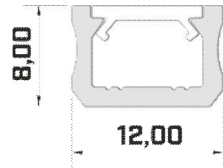

GLD10-D00

GLD10-D01

GLD10-D02

GLD10-D03