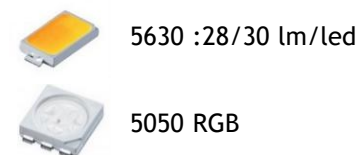

Strisce a LED

Codice	LED/mt	Colore	Luminosità	Potenza	12V	24V	IP20	IP65	Larg. / taglio
GL45-2835-240W27	2835-240/mt	2700 K	4600 lm/mt	50W/mt	-	✓	✓	-	12mm / 25mm
GL45-2835-240W30	2835-240/mt	3000 K	4800 lm/mt	50W/mt	-	✓	✓	-	12mm / 25mm
GL45-2835-240P40	2835-240/mt	4000 K	5040 lm/mt	50W/mt	-	✓	✓	-	12mm / 25mm
GL45-2835-240C55	2835-240/mt	5500 K	5280 lm/mt	50W/mt	-	✓	✓	-	12mm / 25mm
GL45-5050-30W32	5050-30/mt	3200 K	540 lm/mt	7,2W/mt	✓	✓	✓	✓	10mm / 165mm
GL45-5050-30P41	5050-30/mt	4100 K	585 lm/mt	7,2W/mt	✓	✓	✓	✓	10mm / 165mm
GL45-5050-30C50	5050-30/mt	5000 K	610 lm/mt	7,2W/mt	✓	✓	✓	✓	10mm / 165mm
GL45-5050-60W32	5050-60/mt	3200 K	1080 lm/mt	14,4W/mt	✓	✓	✓	✓	10mm / 100mm
GL45-5050-60P41	5050-60/mt	4100 K	1170 lm/mt	14,4W/mt	✓	✓	✓	✓	10mm / 100mm
GL45-5050-60C50	5050-60/mt	5000 K	1220 lm/mt	14,4W/mt	✓	✓	✓	✓	10mm / 100mm
GL45-5630-72W27	5630-72/mt	2700 K	1950 lm/mt	22W/mt	-	✓	✓	✓	10mm / 84mm
GL45-5630-72W30	5630-72/mt	3200 K	2010 lm/mt	22W/mt	-	✓	✓	✓	10mm / 84mm
GL45-5630-72P40	5630-72/mt	4100 K	2090 lm/mt	22W/mt	-	✓	✓	✓	10mm / 84mm
GL45-5630-72C55	5630-72/mt	5000 K	2100 lm/mt	22W/mt	-	✓	✓	✓	10mm / 84mm

Speciali

Codice	LED/mt	Colore	Luminosità	Potenza	12V	24V	IP20	IP65	Larg. / taglio
GL45-2216-120W30	2216-120/mt	3000 K	575 lm/mt	7,5W/mt	-	✓	✓	-	4mm / 50mm
GL45-2216-120W40	2216-120/mt	4000 K	625 lm/mt	7,5W/mt	-	✓	✓	-	4mm / 50mm
GL45-2216-180W30	2216-180/mt	3000 K	864 lm/mt	11,5W/mt	-	✓	✓	-	8mm / 33mm
GL45-2216-180W40	2216-180/mt	4000 K	936 lm/mt	11,5W/mt	-	✓	✓	-	8mm / 33mm
GL45-3528-60W30-3D	3528-60/mt	3000 K	400 lm/mt	4,8W/mt	-	✓	✓	-	6mm / 100mm
GL45-3528-60P40-3D	3528-60/mt	4000 K	420 lm/mt	4,8W/mt	-	✓	✓	-	6mm / 100mm
GL45-3528-60C56-3D	3528-60/mt	6000 K	440 lm/mt	4,8W/mt	-	✓	✓	-	6mm / 100mm
GL64-2835-60W30-3D	2835-60/mt	3000 K	1180 lm/mt	14,4W/mt	✓	-	✓	-	6mm / 100mm
GL64-2835-60P40-3D	2835-60/mt	4000 K	1200 lm/mt	14,4W/mt	✓	-	✓	-	6mm / 100mm