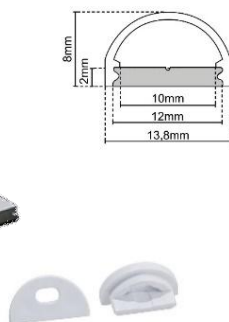

GLD10-D04

silver

brown

GLD10-D05

silver

brown

GLD64-D16

GLD64-D39