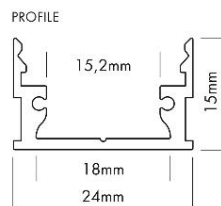

GLD66-D20

GLD66-D21

GLD66-D34

GLD66-D23