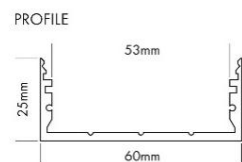

GLD66-D24

GLD66-D25

GLD66-D26

GLD66-D27