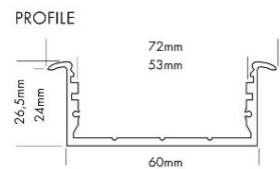

GLD66-D24

GLD66-D25

GLD66-D26

GLD66-D27